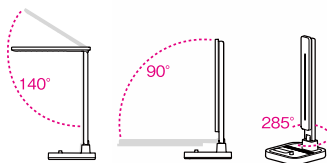

CDS-90iS

iPod/iPhone との接続を実現した
新たなジャンルの照明です。

意匠登録1438123号

製品構成

1 可動範囲

上部ジョイント最大140度可動、
下部ジョイントが最大90度可動、
ベースネック285度回転可能です。

2 操作部

i-dock

iPod, iPhone を接続して音楽の再生と機器への充電ができます。*1

タイマー

60分の自動オフタイマーを装備、消し忘れの防止や寝付くまでの間だけ灯りが欲しい方に最適です。