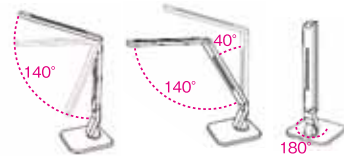

### 1 可動範囲

上部ジョイント最大140度可動、  
下部ジョイントが最大40度可動、  
ベースネック180度回転可能です。