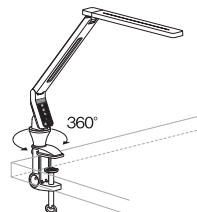

## 別売オプション (CDS-90α/90/70用)

別売りオプション (CDS-CL) を使用すれば  
クランプ設置も可能になります。

希望小売価格：1,500円 (税込)