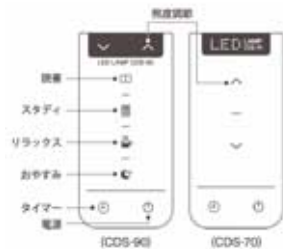

バックライト

オフ時は電源ボタンが発光、就寝時などの暗い
室内でも操作がラクラク。

3 USBポート

スマートフォンやipodの充電可能なUSB-Aポート。
5V/700mAまでの機器に対応。

※CDS-90のみ