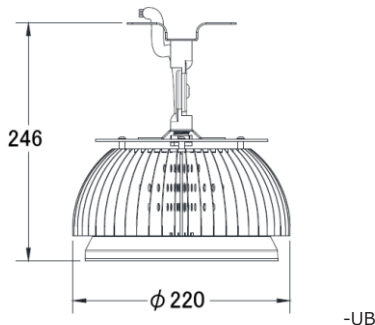

## タフネス シリーズ BOX タイプ

CFB-1100W  
CFB-1150W

**推奨用途**  
ナトリウムランプ・水銀灯250W~400W  
代替用

建築照明、看板照明に最適です。  
環境温度 -40~+60℃ と広範囲でしかも  
防塵防水 IP67 とタフな作りです。

型番	入力電圧(V)	消費電力(W)	色温度(K)	寸法(mm)	端末	演色性	配光角	照度(lx@6m)	照度(lx@10m)	光束(lm)	光効率(lm/W)
CFB-1100W-35	AC 100-240V	100	5500	φ235x257	Wire	70	35	568	205	8000	80
CFB-1100W-60		100					60	184	66	8000	80
CFB-1100W-90		100					90	112	40	8000	80
CFB-1150W-35	50/60Hz	143					35	799	288	10500	85
CFB-1150W-60		143					60	254	92	10500	85
CFB-1150W-90		143					90	147	53	10500	85

## マルチパーパス シリーズ バリエーションモデル

電源一体・ブラケット タイプ

CFL-2100W-xx-CB  
CFL-2140W-xx-CB

- ・10mmボルト1~2本で簡単に取付られます
- ・施工が容易な電源一体形で看板照明にも最適です

ユニバーサル・ブラケット タイプ

CFL-2100W-xx-UB  
CFL-2140W-xx-UB

- ・独自のユニバーサルジョイント構造で照射方向を自由に設定できます

電源BOX付・ペンダント タイプ

CFL-2100W-xx-PC  
CFL-2140W-xx-PC

- ・天井からのチェーン取付に適しています

型番	入力電圧(V)	消費電力(W)	色温度(K)	寸法(mm)	端末	演色性	配光角	照度(lx@6m)	照度(lx@10m)	光束(lm)	光効率(lm/W)	
CFL-2100W-35-CB(UB/PC)	AC 100-240V	100	5500	-CB	Wire	65	35	618	223	8500	85	
CFL-2100W-60-CB(UB/PC)		100		60			241	87	8500	85		
CFL-2100W-120-CB(UB/PC)		100		120			76	27	8500	85		
CFL-2140W-35-CB(UB/PC)	50/60Hz	140		-UB			220x220x246	35	862	310	10800	77
CFL-2140W-60-CB(UB/PC)		140		60			316	114	10800	77		
CFL-2140W-120-CB(UB/PC)		140		120			104	37	10800	77		