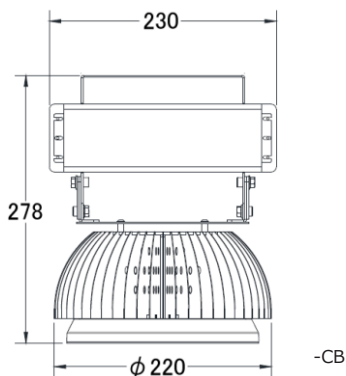

## タフネス シリーズ BOX タイプ

CFB-1100W  
CFB-1150W

**推奨用途**  
ナトリウムランプ・水銀灯250W~400W  
代替用

建築照明、看板照明に最適です。  
環境温度 -40~+60℃ と広範囲でしかも  
防塵防水 IP67 とタフな作りです。

型番	入力電圧(V)	消費電力(W)	色温度(K)	寸法(mm)	端末	演色性	配光角	照度(lx@6m)	照度(lx@10m)	光束(lm)	光効率(lm/W)
CFB-1100W-35	AC 100-240V	100	5500	φ235x257	Wire	70	35	568	205	8000	80
CFB-1100W-60		100					60	184	66	8000	80
CFB-1100W-90		100					90	112	40	8000	80
CFB-1150W-35	50/60Hz	143					35	799	288	10500	85
CFB-1150W-60		143					60	254	92	10500	85
CFB-1150W-90		143					90	147	53	10500	85

## マルチパーパス シリーズ バリエーションモデル

電源一体・ブラケット タイプ

CFL-2100W-xx-CB  
CFL-2140W-xx-CB

- ・10mmボルト1~2本で簡単に取付られます
- ・施工が容易な電源一体形で看板照明にも最適です

ユニバーサル・ブラケット タイプ

CFL-2100W-xx-UB  
CFL-2140W-xx-UB

- ・独自のユニバーサルジョイント構造で照射方向を自由に設定できます

電源BOX付・ペンダント タイプ

CFL-2100W-xx-PC  
CFL-2140W-xx-PC

- ・天井からのチェーン取付に適しています

型番	入力電圧(V)	消費電力(W)	色温度(K)	寸法(mm)	端末	演色性	配光角	照度(lx@6m)	照度(lx@10m)	光束(lm)	光効率(lm/W)	
CFL-2100W-35-CB(UB/PC)	AC 100-240V	100	5500	-CB	Wire	65	35	618	223	8500	85	
CFL-2100W-60-CB(UB/PC)		100		60			241	87	8500	85		
CFL-2100W-120-CB(UB/PC)		100		120			76	27	8500	85		
CFL-2140W-35-CB(UB/PC)	50/60Hz	140		-UB			220x220x246	35	862	310	10800	77
CFL-2140W-60-CB(UB/PC)		140		60			316	114	10800	77		
CFL-2140W-120-CB(UB/PC)		140		120			104	37	10800	77		