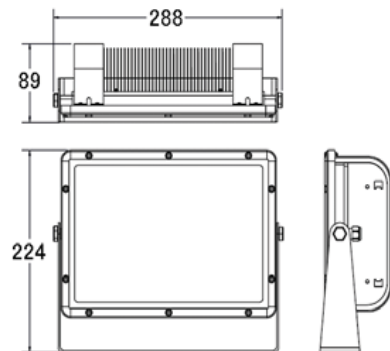

## タフネス シリーズ BOX タイプ

CFB-1100W  
CFB-1150W

**推奨用途**  
ナトリウムランプ・水銀灯250W~400W  
代替用

建築照明、看板照明に最適です。  
環境温度 -40~+60℃ と広範囲でしかも  
防塵防水 IP67 とタフな作りです。

型番	入力電圧(V)	消費電力(W)	色温度(K)	寸法(mm)	端末	演色性	配光角	照度(lx@6m)	照度(lx@10m)	光束(lm)	光効率(lm/W)
CFB-1100W-35	AC 100-240V	100	5500	φ235x257	Wire	70	35	568	205	8000	80
CFB-1100W-60		100					60	184	66	8000	80
CFB-1100W-90		100					90	112	40	8000	80
CFB-1150W-35	50/60Hz	143					35	799	288	10500	85
CFB-1150W-60		143					60	254	92	10500	85
CFB-1150W-90		143					90	147	53	10500	85

## マルチパーパス シリーズ バリエーションモデル

電源一体・ブラケット タイプ

CFL-2100W-xx-CB  
CFL-2140W-xx-CB

- ・10mmボルト1~2本で簡単に取付られます
- ・施工が容易な電源一体形で看板照明にも最適です

ユニバーサル・ブラケット タイプ

CFL-2100W-xx-UB  
CFL-2140W-xx-UB

- ・独自のユニバーサルジョイント構造で照射方向を自由に設定できます

電源BOX付・ペンダント タイプ

CFL-2100W-xx-PC  
CFL-2140W-xx-PC

- ・天井からのチェーン取付に適しています

型番	入力電圧(V)	消費電力(W)	色温度(K)	寸法(mm)	端末	演色性	配光角	照度(lx@6m)	照度(lx@10m)	光束(lm)	光効率(lm/W)	
CFL-2100W-35-CB(UB/PC)	AC 100-240V	100	5500	-CB	Wire	65	35	618	223	8500	85	
CFL-2100W-60-CB(UB/PC)		100		60			241	87	8500	85		
CFL-2100W-120-CB(UB/PC)		100		120			76	27	8500	85		
CFL-2140W-35-CB(UB/PC)	50/60Hz	140		-UB			220x220x246	35	862	310	10800	77
CFL-2140W-60-CB(UB/PC)		140		60			316	114	10800	77		
CFL-2140W-120-CB(UB/PC)		140		120			104	37	10800	77		