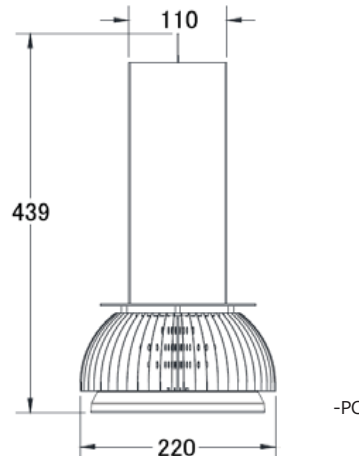

## タフネス シリーズ BOX タイプ

CFB-1100W  
CFB-1150W

**推奨用途**  
ナトリウムランプ・水銀灯250W~400W  
代替用

建築照明、看板照明に最適です。  
環境温度 -40~+60℃ と広範囲でしかも  
防塵防水 IP67 とタフな作りです。

型番	入力電圧(V)	消費電力(W)	色温度(K)	寸法(mm)	端末	演色性	配光角	照度(lx@6m)	照度(lx@10m)	光束(lm)	光効率(lm/W)
CFB-1100W-35	AC 100-240V	100	5500	φ235x257	Wire	70	35	568	205	8000	80
CFB-1100W-60		100					60	184	66	8000	80
CFB-1100W-90		100					90	112	40	8000	80
CFB-1150W-35	50/60Hz	143					35	799	288	10500	85
CFB-1150W-60		143					60	254	92	10500	85
CFB-1150W-90		143					90	147	53	10500	85

## マルチパーパス シリーズ バリエーションモデル

電源一体・ブラケット タイプ

CFL-2100W-xx-CB  
CFL-2140W-xx-CB

- ・10mmボルト1~2本で簡単に取付られます
- ・施工が容易な電源一体形で看板照明にも最適です

ユニバーサル・ブラケット タイプ

CFL-2100W-xx-UB  
CFL-2140W-xx-UB

- ・独自のユニバーサルジョイント構造で照射方向を自由に設定できます

電源BOX付・ペンダント タイプ

CFL-2100W-xx-PC  
CFL-2140W-xx-PC

- ・天井からのチェーン取付に適しています

型番	入力電圧(V)	消費電力(W)	色温度(K)	寸法(mm)	端末	演色性	配光角	照度(lx@6m)	照度(lx@10m)	光束(lm)	光効率(lm/W)	
CFL-2100W-35-CB(UB/PC)	AC 100-240V	100	5500	-CB	Wire	65	35	618	223	8500	85	
CFL-2100W-60-CB(UB/PC)		100		60			241	87	8500	85		
CFL-2100W-120-CB(UB/PC)		100		120			76	27	8500	85		
CFL-2140W-35-CB(UB/PC)	50/60Hz	140		-UB			220x220x246	35	862	310	10800	77
CFL-2140W-60-CB(UB/PC)		140		60			316	114	10800	77		
CFL-2140W-120-CB(UB/PC)		140		120			104	37	10800	77		