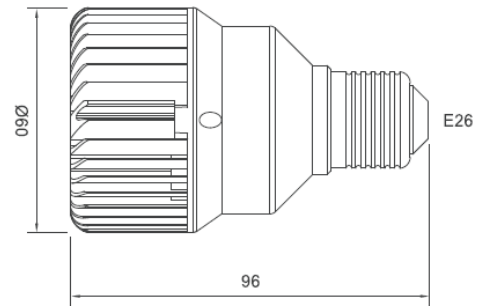

Mini Compact LED LAMP Series

CSMC005060
CSMC008060

推奨用途

ハロゲン20~30W 代替用 (5Wタイプ)
ハロゲン30~50W 代替用 (8Wタイプ)

コンパクトで魅力的なデザインで高品格なLED照明。
優れた放熱構造の設計により冷却効果に優れ、
50,000時間以上の半永久的な寿命と低消費電力、
高い光量で優れた経済性を実現。
多様な色温度で華やかな室内雰囲気を演出。
環境負荷物質を使用しない環境にやさしいLED照明。

Part No.	入力電圧(V)	消費電力(W)	色温度(K)	Size	Base	演色性	放射角	照度(1m)(lux)	照度(2m)(lux)	光束(lm)	光効率(lm/w)
CSMC005060-GPW-NCB	AC100-240V	5	5000	Ø60*96	E26	70~80	120	130	35	315	68
CSMC005060-GPW-SCB							60	265	65	315	67
CSMC005060-GWW-NCB			3500				120	130	30	310	67
CSMC005060-GWW-SCB							60	265	65	295	64
CSMC005060-GRW-NCB			3000				120	115	30	275	59
CSMC005060-GRW-SCB							60	240	55	270	59
CSMC005060-GUW-NCB			2700				120	105	25	260	52
CSMC005060-GUW-SCB							60	230	55	270	60
CSMC005060-GPW-NCL	AC/DC12V	5.5	5000	Ø60*65	EZ10	70~80	120	130	35	315	68
CSMC005060-GPW-SCL							60	265	65	315	67
CSMC005060-GWW-NCL			3500				120	130	30	310	67
CSMC005060-GWW-SCL							60	265	65	295	64
CSMC005060-GRW-NCL			3000				120	115	30	275	59
CSMC005060-GRW-SCL							60	240	55	270	59
CSMC005060-GUW-NCL			2700				120	110	25	260	52
CSMC005060-GUW-SCL							60	230	55	270	60
CSMC008060-GPW-NCB	AC100-240V	8	5000	Ø60*96	E26	70~80	120	230	65	540	73
CSMC008060-GPW-SCB							60	390	95	495	67
CSMC008060-GWW-NCB			3500				120	195	50	455	61
CSMC008060-GWW-SCB							60	370	90	460	60
CSMC008060-GRW-NCB			3000				120	190	50	440	59
CSMC008060-GRW-SCB							60	355	90	435	56
CSMC008060-GUW-NCB			2700				120	170	45	425	51
CSMC008060-GUW-SCB							60	345	80	415	55