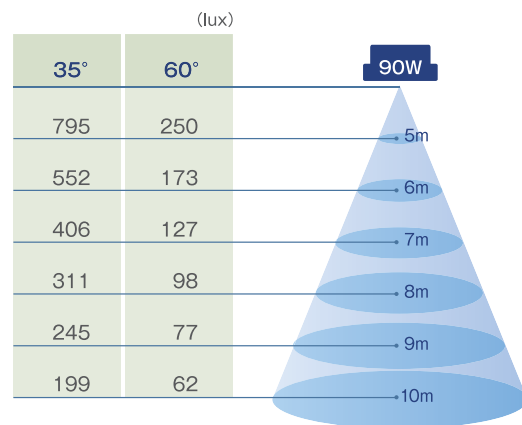

CFB-1100W / CFB-1150W

(100 W / 150 W)

1. ■特長
1. 取付角度調節可能 (0~180°)
  2. 看板照明・建築照明に最適
  3. 電源外付けタイプ
    PSE取得済

CFB-1100W

■仕様	入力電圧(電源)	AC95~240V
消費電力	100W	
全光束	8500lm	
光効率	85lm/W	
配光角	35/60/90°	
色温度	3000/5000K	
口金	リードワイヤー	
寸法	270x186x99mm	
重量	2.0kg	
使用温度	-30°C~60°C	
寿命時間	60000時間	

CFB-1150W

■仕様	入力電圧(電源)	AC95~240V
消費電力	150W	
全光束	12000lm	
光効率	80lm/W	
配光角	35/60/90°	
色温度	3000/5000K	
口金	リードワイヤー	
寸法	270x186x99mm	
重量	2.0kg	
使用温度	-30°C~60°C	
寿命時間	60000時間	

■照度分布

■照度分布

CFL-4055W STREET LIGHT

(58 W)

1. ■特長
1. 街路灯・防犯灯に最適
  2. 360°の幅広い面積への照射が可能
  3. ポール取付タイプまたは、釣り下げタイプの選択可能
  4. 簡単な取付構造
  5. 電源外付けタイプ
    PSE取得済

CFL-4055W

■仕様	入力電圧(電源)	AC90~245V
消費電力	58W	
全光束	4300lm	
光効率	75lm/W	
色温度	6500K	
口金	リードワイヤー	
寸法	φ390x180mm	
重量	4.5kg	
使用温度	-20°C~40°C	
寿命時間	40000時間	

■照光図

■取付施工例