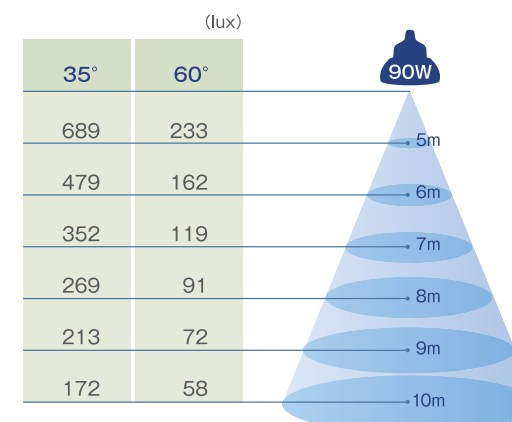

コスモテクノのLED投光器で 照明革命を！

- 電源外付けタイプ
- PSE取得済

CFL-1090S

■仕様

入力電圧(電源)	AC90~242V
消費電力	90W
全光束	7200lm
光効率	80lm/W
配光角	35/60°
色温度	5300K
口金	E39
寸法	φ234x277mm
重量	3kg
使用温度	-30℃~60℃
寿命時間	40000時間

CFL-1130S

■仕様

入力電圧(電源)	AC90~242V
消費電力	130W
全光束	10500lm
光効率	81lm/W
配光角	35/60°
色温度	5300K
口金	E39
寸法	φ234x277mm
重量	3kg
使用温度	-30℃~60℃
寿命時間	40000時間

■照度分布

■照度分布

工場・倉庫・体育館・商店街アーケード・
大型看板・公園・ホール等の施設照明を
LED に変えてみませんか？

Lighting Innovation