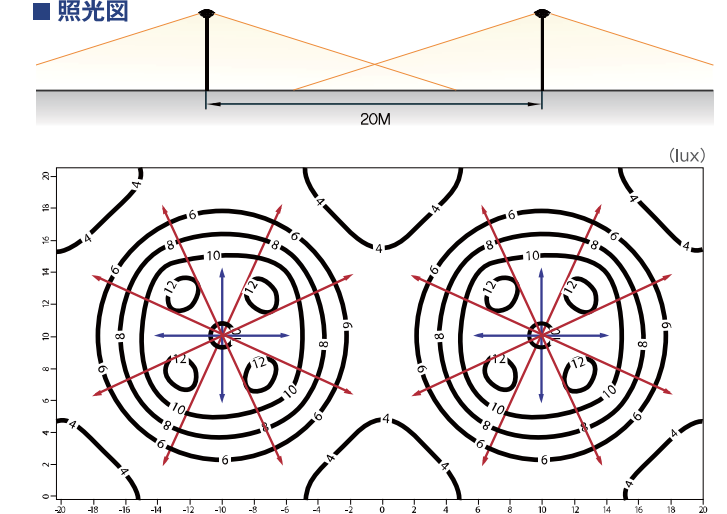

CFB-1100W / CFB-1150W

(100 W / 150 W)

1. ■特長
1. 取付角度調節可能 (0~180°)
  2. 看板照明・建築照明に最適
  3. 電源外付けタイプ
    PSE取得済

CFB-1100W

■仕様	入力電圧(電源)	AC95~240V
消費電力	100W	
全光束	8500lm	
光効率	85lm/W	
配光角	35/60/90°	
色温度	3000/5000K	
口金	リードワイヤー	
寸法	270x186x99mm	
重量	2.0kg	
使用温度	-30°C~60°C	
寿命時間	60000時間	

CFB-1150W

■仕様	入力電圧(電源)	AC95~240V
消費電力	150W	
全光束	12000lm	
光効率	80lm/W	
配光角	35/60/90°	
色温度	3000/5000K	
口金	リードワイヤー	
寸法	270x186x99mm	
重量	2.0kg	
使用温度	-30°C~60°C	
寿命時間	60000時間	

■照度分布

■照度分布

CFL-4055W STREET LIGHT

(58 W)

1. ■特長
1. 街路灯・防犯灯に最適
  2. 360°の幅広い面積への照射が可能
  3. ポール取付タイプまたは、釣り下げタイプの選択可能
  4. 簡単な取付構造
  5. 電源外付けタイプ
    PSE取得済

CFL-4055W

■仕様	入力電圧(電源)	AC90~245V
消費電力	58W	
全光束	4300lm	
光効率	75lm/W	
色温度	6500K	
口金	リードワイヤー	
寸法	φ390x180mm	
重量	4.5kg	
使用温度	-20°C~40°C	
寿命時間	40000時間	

■照光図

■取付施工例