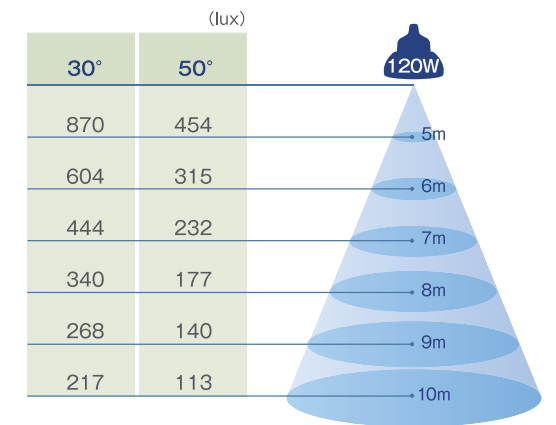

### ■照度分布

■仕様

入力電圧 (電源)	AC100~240V
消費電力	70W
全光束	6122 lm
光効率	75 lm/W
配光角	30/50/120°
色温度	5000K
口金	E39
寸法	φ260x245mm
重量	2.5kg
使用温度	-20°C~70°C
寿命時間	50000時間

■照度分布

■照度分布

● 電源外付けタイプ  
● PSE取得済

CFL-3120S

■仕様

入力電圧 (電源)	AC100~240V
消費電力	120W
全光束	10016 lm
光効率	75 lm/W
配光角	30/50/120°
色温度	5000K
口金	E39
寸法	φ260x283mm
重量	3.1kg
使用温度	-20°C~70°C
寿命時間	50000時間

■照度分布

■取付施工例