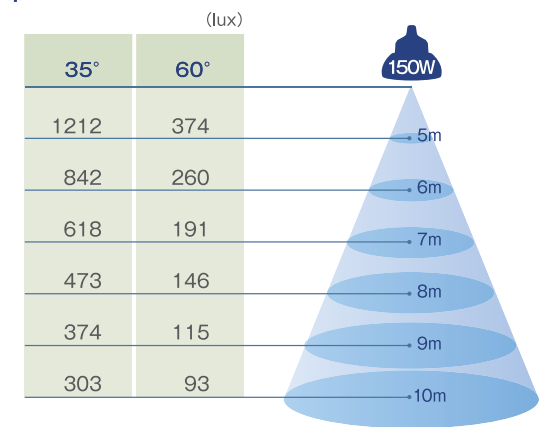

CFL-2100S / CFL-2140S

(100 W / 140 W)

- 電源外付けタイプ
- PSE取得済

CFL-2100S

■仕様	入力電圧 (電源)	AC90~240V
消費電力	100W	
全光束	8500 lm	
光効率	85 lm/W	
配光角	35/60/90°	
色温度	5000K	
口金	E39	
寸法	φ220x270mm	
重量	2.4kg	
使用温度	-40°C~60°C	
寿命時間	60000時間	

CFL-2140S

■仕様	入力電圧 (電源)	AC90~240V
消費電力	140W	
全光束	10800 lm	
光効率	77 lm/W	
配光角	35/60/90°	
色温度	5000K	
口金	E39	
寸法	φ220x270mm	
重量	2.4kg	
使用温度	-40°C~60°C	
寿命時間	60000時間	

■照度分布

■照度分布

CFL-1100S / CFL-1150S

(100 W / 150 W)

- 電源外付けタイプ
- PSE取得済

CFL-1100S

■仕様	入力電圧 (電源)	AC95~240V
消費電力	100W	
全光束	8500 lm	
光効率	85 lm/W	
配光角	35/60/90°	
色温度	5300K	
口金	E39	
寸法	φ234x266mm	
重量	2.5kg	
使用温度	-30°C~60°C	
寿命時間	60000時間	

CFL-1150S

■仕様	入力電圧 (電源)	AC90~240V
消費電力	150W	
全光束	12000 lm	
光効率	80 lm/W	
配光角	35/60/90°	
色温度	5300K	
口金	E39	
寸法	φ234x266mm	
重量	2.5kg	
使用温度	-30°C~60°C	
寿命時間	60000時間	

■照度分布

■照度分布