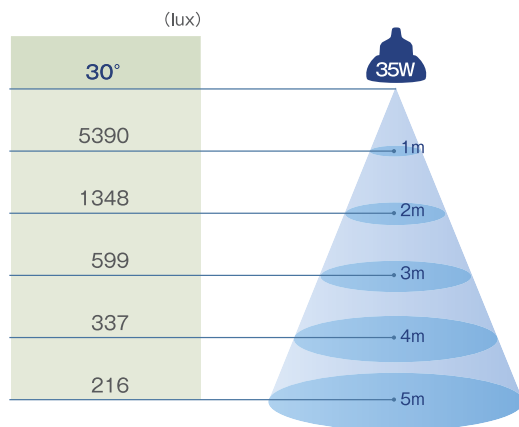

CFL-3035S

■仕様

入力電圧 (電源)	AC100~240V
消費電力	35W
全光束	2435 lm
光効率	72 lm/W
配光角	30/60/120°
色温度	5000K
口金	E39/E26
寸法	φ155x174mm
重量	1.1kg
使用温度	-20°C~70°C
寿命時間	50000時間

CFL-3070S

■仕様

入力電圧 (電源)	AC100~240V
消費電力	70W
全光束	6122 lm
光効率	75 lm/W
配光角	30/50/120°
色温度	5000K
口金	E39
寸法	φ260x245mm
重量	2.5kg
使用温度	-20°C~70°C
寿命時間	50000時間

■照度分布

■照度分布

CFL-3120S

■仕様

入力電圧 (電源)	AC100~240V
消費電力	120W
全光束	10016 lm
光効率	75 lm/W
配光角	30/50/120°
色温度	5000K
口金	E39
寸法	φ260x283mm
重量	3.1kg
使用温度	-20°C~70°C
寿命時間	50000時間

■照度分布

■取付施工例