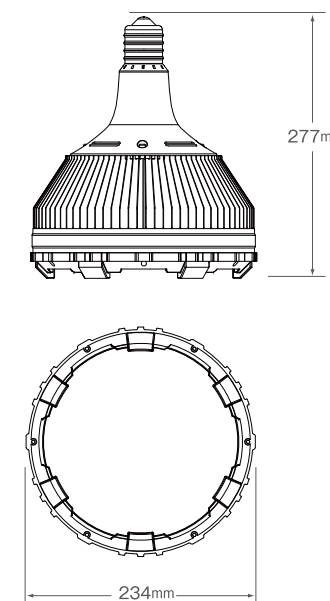

コスモテクノのLED投光器で 照明革命を！

- 電源外付けタイプ
- PSE取得済

CFL-1090S

■仕様

入力電圧(電源)	AC90~242V
消費電力	90W
全光束	7200lm
光効率	80lm/W
配光角	35/60°
色温度	5300K
口金	E39
寸法	φ234x277mm
重量	3kg
使用温度	-30℃~60℃
寿命時間	40000時間

CFL-1130S

■仕様

入力電圧(電源)	AC90~242V
消費電力	130W
全光束	10500lm
光効率	81lm/W
配光角	35/60°
色温度	5300K
口金	E39
寸法	φ234x277mm
重量	3kg
使用温度	-30℃~60℃
寿命時間	40000時間