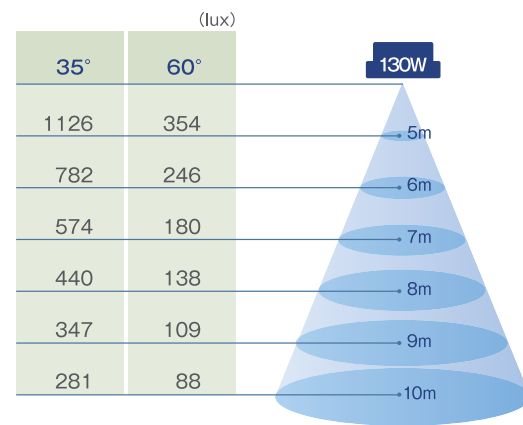

CFB-1100W / CFB-1150W

(100 W / 150 W)

1. ■特長
1. 取付角度調節可能 (0~180°)
  2. 看板照明・建築照明に最適
  3. 電源外付けタイプ
    PSE取得済

CFB-1100W

■仕様	入力電圧(電源)	AC95~240V
消費電力	100W	
全光束	8500lm	
光効率	85lm/W	
配光角	35/60/90°	
色温度	3000/5000K	
口金	リードワイヤー	
寸法	270x186x99mm	
重量	2.0kg	
使用温度	-30°C~60°C	
寿命時間	60000時間	

CFB-1150W

■仕様	入力電圧(電源)	AC95~240V
消費電力	150W	
全光束	12000lm	
光効率	80lm/W	
配光角	35/60/90°	
色温度	3000/5000K	
口金	リードワイヤー	
寸法	270x186x99mm	
重量	2.0kg	
使用温度	-30°C~60°C	
寿命時間	60000時間	

■照度分布

■照度分布

CFL-4055W STREET LIGHT

(58 W)

1. ■特長
1. 街路灯・防犯灯に最適
  2. 360°の幅広い面積への照射が可能
  3. ポール取付タイプまたは、釣り下げタイプの選択可能
  4. 簡単な取付構造
  5. 電源外付けタイプ
    PSE取得済

CFL-4055W

■仕様	入力電圧(電源)	AC90~245V
消費電力	58W	
全光束	4300lm	
光効率	75lm/W	
色温度	6500K	
口金	リードワイヤー	
寸法	φ390x180mm	
重量	4.5kg	
使用温度	-20°C~40°C	
寿命時間	40000時間	

■照光図

■取付施工例