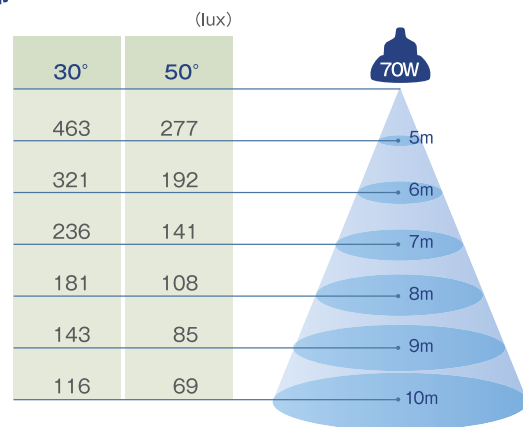

■照度分布

● 電源外付けタイプ
● PSE取得済