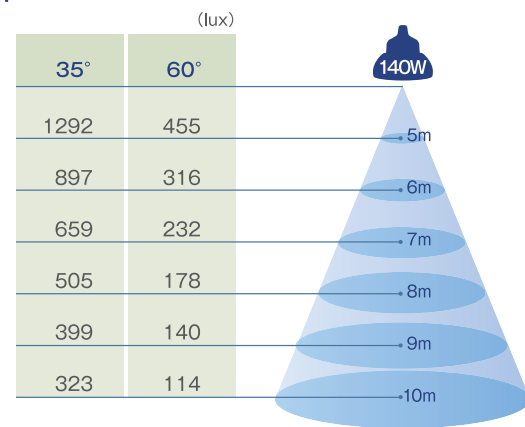

CFL-2100S / CFL-2140S

(100 W / 140 W)

- 電源外付けタイプ
- PSE取得済

CFL-2100S

■仕様	入力電圧 (電源)	AC90~240V
消費電力	100W	
全光束	8500 lm	
光効率	85 lm/W	
配光角	35/60/90°	
色温度	5000K	
口金	E39	
寸法	φ220x270mm	
重量	2.4kg	
使用温度	-40°C~60°C	
寿命時間	60000時間	

CFL-2140S

■仕様	入力電圧 (電源)	AC90~240V
消費電力	140W	
全光束	10800 lm	
光効率	77 lm/W	
配光角	35/60/90°	
色温度	5000K	
口金	E39	
寸法	φ220x270mm	
重量	2.4kg	
使用温度	-40°C~60°C	
寿命時間	60000時間	

■照度分布

■照度分布

CFL-1100S / CFL-1150S

(100 W / 150 W)

- 電源外付けタイプ
- PSE取得済

CFL-1100S

■仕様	入力電圧 (電源)	AC95~240V
消費電力	100W	
全光束	8500 lm	
光効率	85 lm/W	
配光角	35/60/90°	
色温度	5300K	
口金	E39	
寸法	φ234x266mm	
重量	2.5kg	
使用温度	-30°C~60°C	
寿命時間	60000時間	

CFL-1150S

■仕様	入力電圧 (電源)	AC90~240V
消費電力	150W	
全光束	12000 lm	
光効率	80 lm/W	
配光角	35/60/90°	
色温度	5300K	
口金	E39	
寸法	φ234x266mm	
重量	2.5kg	
使用温度	-30°C~60°C	
寿命時間	60000時間	

■照度分布

■照度分布