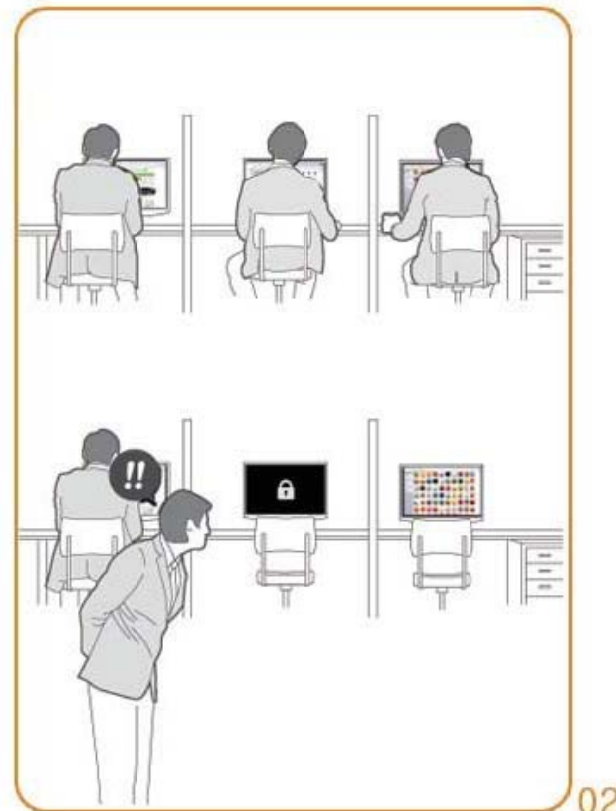

スクリーンキーパーのご紹介

PROTECT THE "PRIVACY" OF YOUR COMPUTER MONITOR

Automatically closes your monitor's screen while you're away from your computer. And immediately opens your screen as soon as you get back to pc. Your private and confidential information shall be kept by screen keeper

競争力に差をつける!!

寝ずに練った企画案を盗み見られる心配がありません。
※私的利用の保護など悪用はおやめ下さい
スクリーンキーパーひとつでセキュリティも安心。

動作保障 Windows XP SP3 / Windows Vista / Windows 7

注意！スクリーンキーパーが動作する際、OS標準のスクリーンセーバーはオフになります

I HAVE A UNIQUE SOLUTION

Automatically closes your monitor's screen while you're away from your computer. And immediately opens your screen as soon as you get back to pc. Your private and confidential information shall be kept by screen keeper