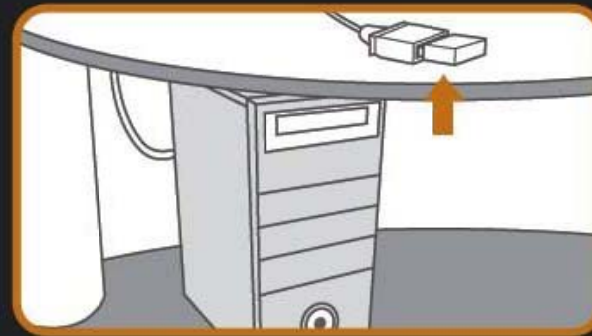

PROTECT THE "PRIVACY" OF YOUR COMPUTER MONITOR

Automatically closes your monitor's screen while you're away from your computer. And immediately opens your screen as soon as you get back to pc.
Your private and confidential information shall be kept by screen keeper.