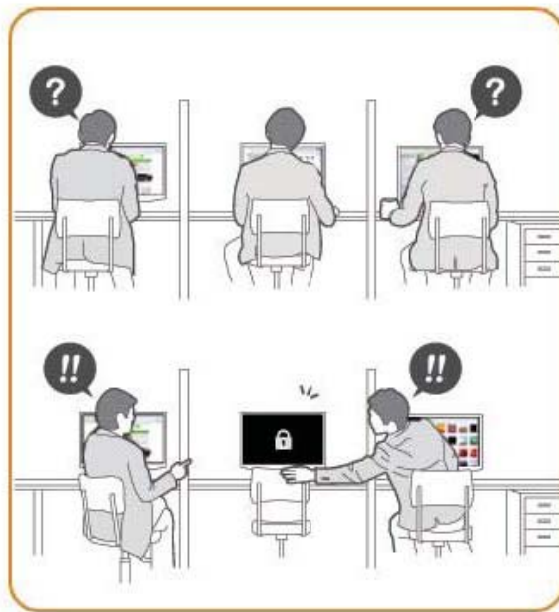

Cool and attractive metallic combination!

Automatically closes your monitor's screen while you're away from your computer. And immediately opens your screen as soon as you get back to pc. Your private and confidential information shall be kept by screen keeper

スクリーンキーパーは自動でパソコンのロック動作をしてから省電力モードに入る機能を備えています。

スクリーンキーパーの節電効果

本製品の動作中、ユーザーが一日当たり3時間離席することを基準にしてあります。

	節約出来る電気量 (W)	1日節約時間 (Hour)	年間勤務日 (週5日勤務と年間20日休務)	1年間使用電気量 (KWh)	1KWh当り電気料金 (円)	モニター1台当り年間 節約減る電気料金(円)	CO2排出量 (1KWh当り5KgCO2排出基準)	モニター1台当り年間排出 したCO2解除の為植える 必要な若い松の木の木の本数
1	50	3.0	240	36.0	20	720	180.0	65
2	80	3.0	240	57.6	20	1,150	288.0	104

スクリーンキーパーのご紹介

PROTECT THE "PRIVACY" OF YOUR COMPUTER MONITOR

Automatically closes your monitor's screen while you're away from your computer. And immediately opens your screen as soon as you get back to pc. Your private and confidential information shall be kept by screen keeper

競争力に差をつける!!

寝ずに練った企画案を盗み見られる心配がありません。
※私的利用の保護など悪用はおやめ下さい
スクリーンキーパーひとつでセキュリティも安心。

動作保障 Windows XP SP3 / Windows Vista / Windows 7

注意！スクリーンキーパーが動作する際、OS標準のスクリーンセーバーはオフになります

I HAVE A UNIQUE SOLUTION

Automatically closes your monitor's screen while you're away from your computer. And immediately opens your screen as soon as you get back to pc. Your private and confidential information shall be kept by screen keeper